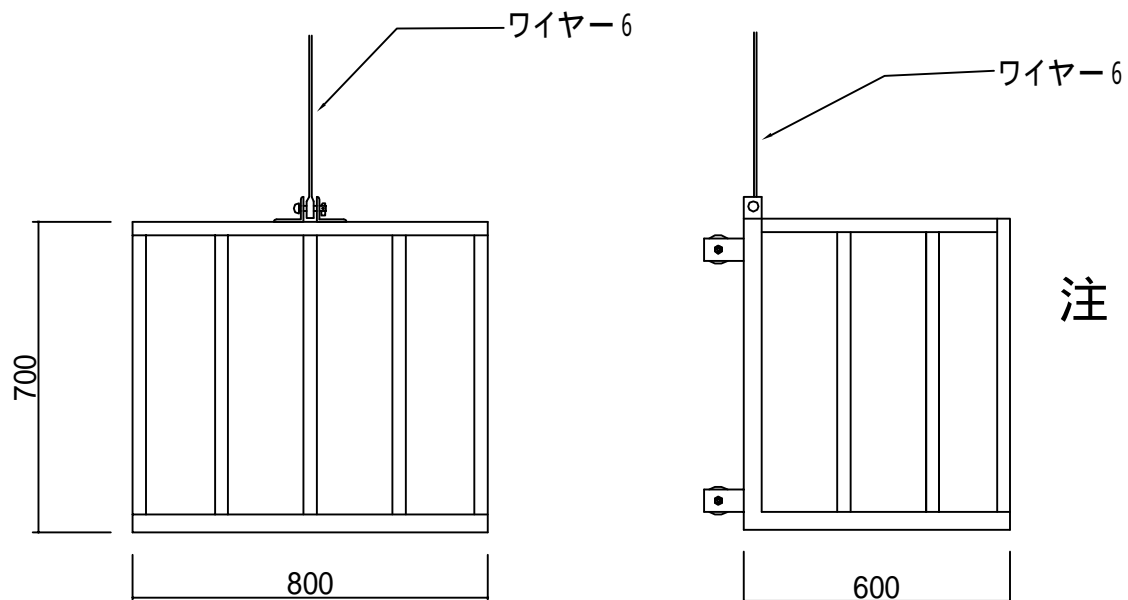

特台車 床寸法 (600 × 800)

注 絶対に人は乗らないでください

注 開口部指定をお願いします

注 最大積載重量 120kg

注 扉は付きません